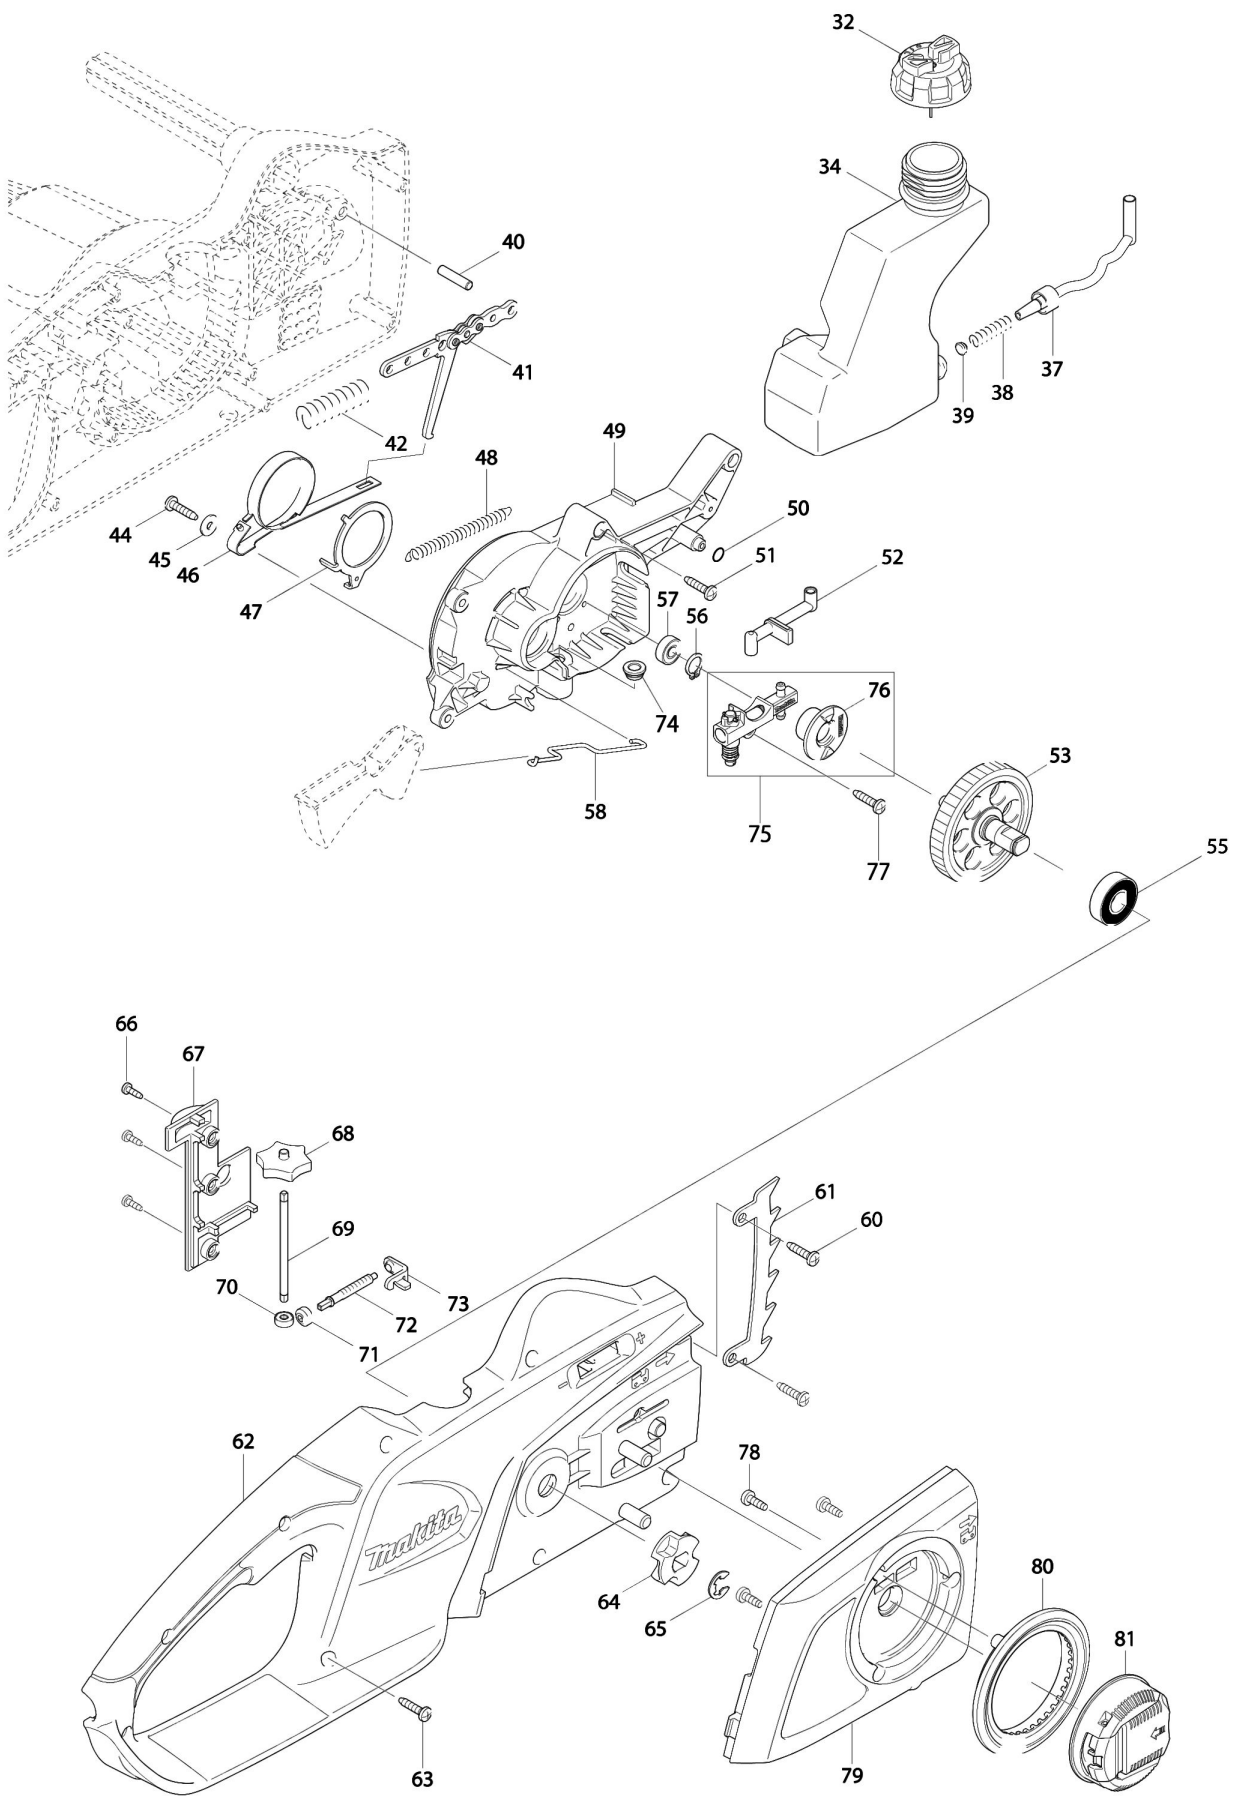

Nr.	Part nr.	Name
001	266326-2	Tap Schroef 4X18mm P
002	454725-2	Zijdeksel Uc Es Serie
003	191972-1	Koolborstel Set Cb-132 P
004	682211-5	Bus Uc30/35/4020A A
006	424600-6	Handvat Es Uc Serie*
007	266388-0	Tapschroef 5X16 Uc30/35/4020A
008	253807-5	Sluistring 5x3,5mm
009	142279-8	Handbescherming Uc Es Serie
009A	802K54-7	Label Info Es-Serie
010	231640-5	Torsieveer 20 Uc30/35/4020A
011	187869-0	Motorhuiset Uc30 35 4041A
011A	802G51-9	Waarschuwinglabel Es Serie
012	650577-1	Schakelaar Uc30/35/4020A
013	650716-3	Schakelaar Uc Es Serie
014	233173-6	Drukveer 4 DLM382 P
015	416178-3	Dodemansknop Uc30/35/4020
016	455185-1	Schakelknop Uc Es Serie
017	645149-5	Condensator 4350T
018	266326-2	Tap Schroef 4X18mm P
019	687124-5	Klemstrip 9555Nb/Bo3711 A
020	682505-8	Kabeltule 10-90 A
021	665876-8	Netsnoer 2X1.0 0.6Mtr
022	210046-0	Kogellager 608Zz A
023	681644-1	Isolatieing
024	590103-3	Veld Assy Uc30/35/4020A
024-1	593869-4	Veld Assy Uc30/35/4020A A
024A	654086-2	Kabelschoen 4390D A
024B	654199-9	Kabelschoen Dpb181 P
024C10	654069-2	Aansluiting Motor Bo4555/56/65
024C20	654208-4	Kabelschoen A
025A	266389-8	Tapschroef 5X70 Uc30/35/4020A
025B	265D35-4	Tapschroef 5X70 Uc30/35/4020 A
026	513893-1	Anker 240V UC3041A P
028	419238-0	Opvulplaat Uc30/35/4020A
029	211061-7	Kogellager 6000Llb A
030	227153-2	Tandwiel 12 Uc30/35/4020A
031	931403-6	Zeskantmoer M8 Vz Plat A
032	142282-9	Tankdop Uc Es Series
034	454729-4	Olietank Uc Es Serie
037	424602-2	Olie Slang Uc Es Serie
038	231975-4	Drukveer Dcs230T
039	416274-7	Afdekkap Dcs230T A
040	268238-5	Pen 5Mm Ebh253U A
041	158047-9	Tussenplaat Uc30/35/4020A
042	233175-2	Drukveer 9 Dcs230T A
044	266326-2	Tap Schroef 4X18mm P